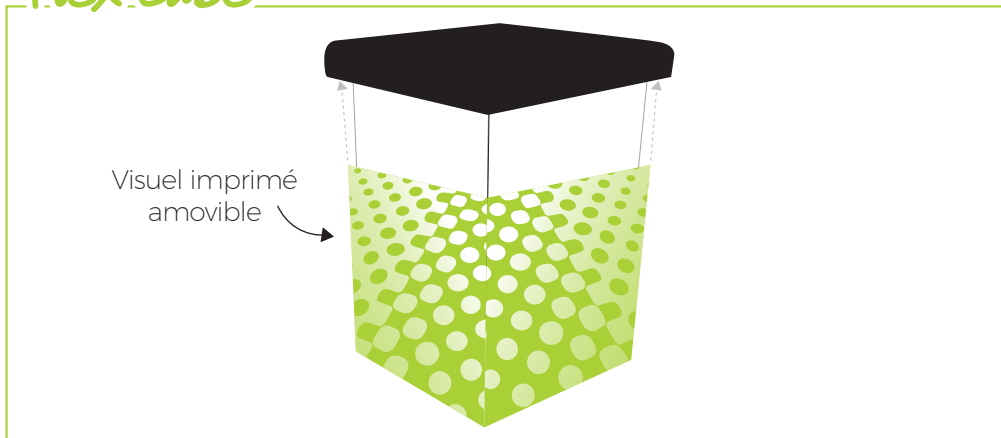

## Flex\_cube

A partir de  
**5€<sup>HT</sup> / jour**  
 (soit 6€<sup>TTC</sup> / jour)  
 +1€<sup>HT</sup> / jour supplémentaire

- + Structure pliante
- + 2 tailles disponibles
- + Option d'impression

	M	L
Structure en cm	40 x 40	50 x 50
	M	L
Tarifs structure	5€ <sup>HT</sup>	5€ <sup>HT</sup>
Tarifs visuel personnalisé	40€ <sup>HT</sup>	60€ <sup>HT</sup>
Tarifs / jour supplémentaire	1€ <sup>HT</sup>	1€ <sup>HT</sup>