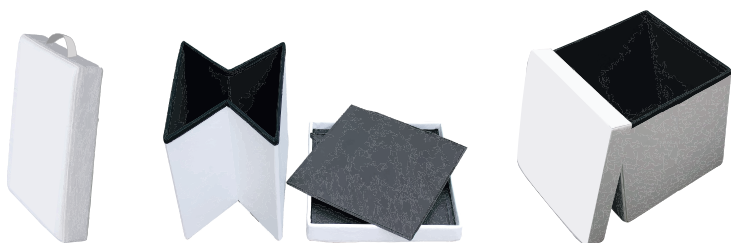

## Flex\_cube

A partir de  
**5€<sup>HT</sup> / jour**  
 (soit 6€<sup>TTC</sup> / jour)  
 +1€<sup>HT</sup> / jour supplémentaire

- + Structure pliante
- + 2 tailles disponibles
- + Option d'impression

	M	L
Structure en cm	40 x 40	50 x 50
	M	L
Tarifs structure	5€ <sup>HT</sup>	5€ <sup>HT</sup>
Tarifs visuel personnalisé	40€ <sup>HT</sup>	60€ <sup>HT</sup>
Tarifs / jour supplémentaire	1€ <sup>HT</sup>	1€ <sup>HT</sup>