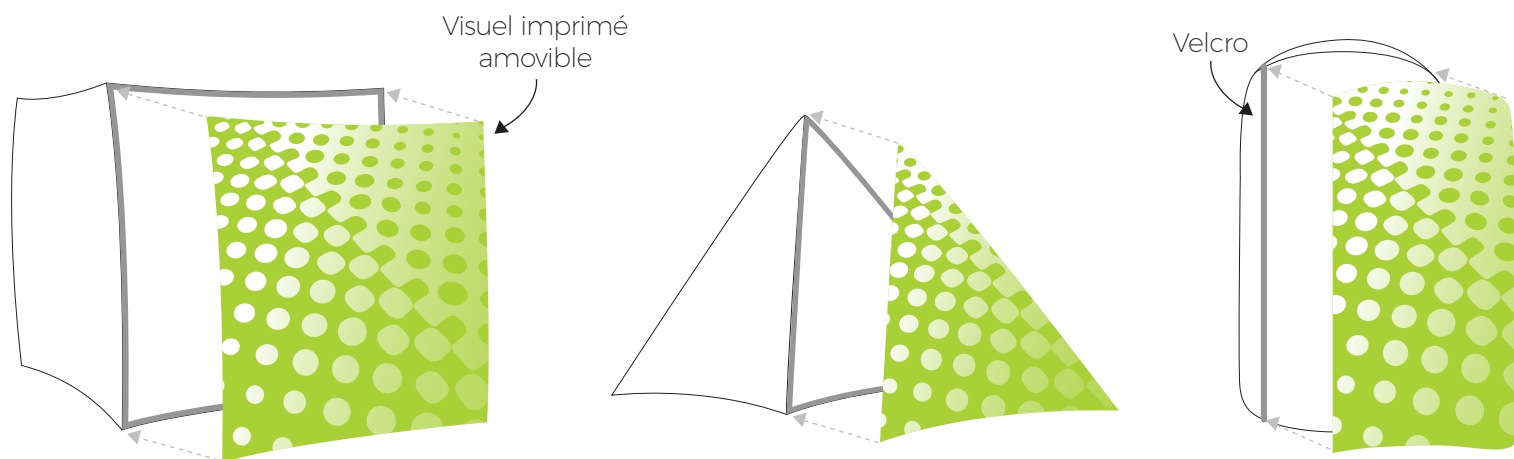

LOCATION BOUÉE GONFLABLE

Pour tous vos évènements sur l'eau

A partir de

30€^{HT} / jour

(soit 36€^{TTC} / jour)

+5€^{HT} / jour supplémentaire

Hors livraison

- + Bouée PVC gonflable
- + Impression amovible en option
- + Plusieurs formes disponibles

Nombreuses options

Voir Fiches «Accessoires et Sécurité»
et «Impression amovible»

	 Cube	 Pyramide	 Cylindre
Dimensions en m	2	1.5	2
Tarifs	30€ ^{HT}	30€ ^{HT}	30€ ^{HT}
Tarifs / jour supplémentaire	5€ ^{HT}	5€ ^{HT}	5€ ^{HT}